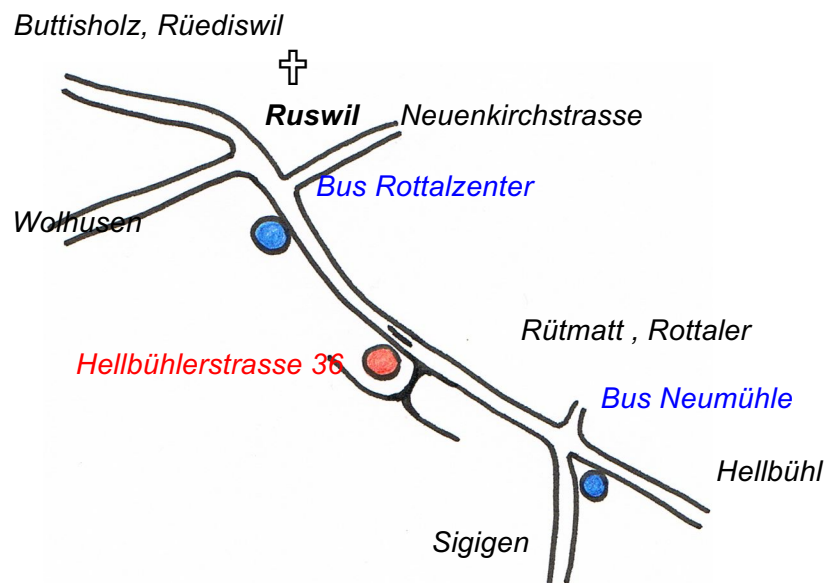

Rita Jung
Hellbühlerstrass 36
6017 Ruswil

Hausrückseite/
3. Raum von rechts

079 595 26 47
041 495 01 67
www.rituale-und-kunst.ch

Parkplätze sind vor dem Raum vorhanden

Von Hellbühl her: vor der ersten Verkehrsinsel links, Höhe Velogeschäft Keller
von Ruswil: Dorfende, rechts auf der Höhe der Verkehrsinsel rechts (Haus Zahnarzt)

Anreise per Bus:

Luzern ab: Bus 61 bis Neumühle
Sursee ab: Bus 62 bis Rottalcenter
Wolhusen ab: Bus 64 bis Rottalcenter

bis Haltestelle Neumühle (von Hellbühl her vor Ruswil)

300 m Richtung Ruswil laufen, auf der Höhe der Verkehrsinsel links, visavi des Velogeschäftes Keller, zwischen den beiden grossen Wohn- und Geschäftsgebäuden hinunter, rechts auf die Hausrückseite gehen

bis Rottalcenter Ruswil (Zentrum)

500 m in Fahrtrichtung Hellbühl laufen = auf der rechten Seite zwischen Garage Keller und Motobikeshop rechts, links abbiegen, 3. Haus links